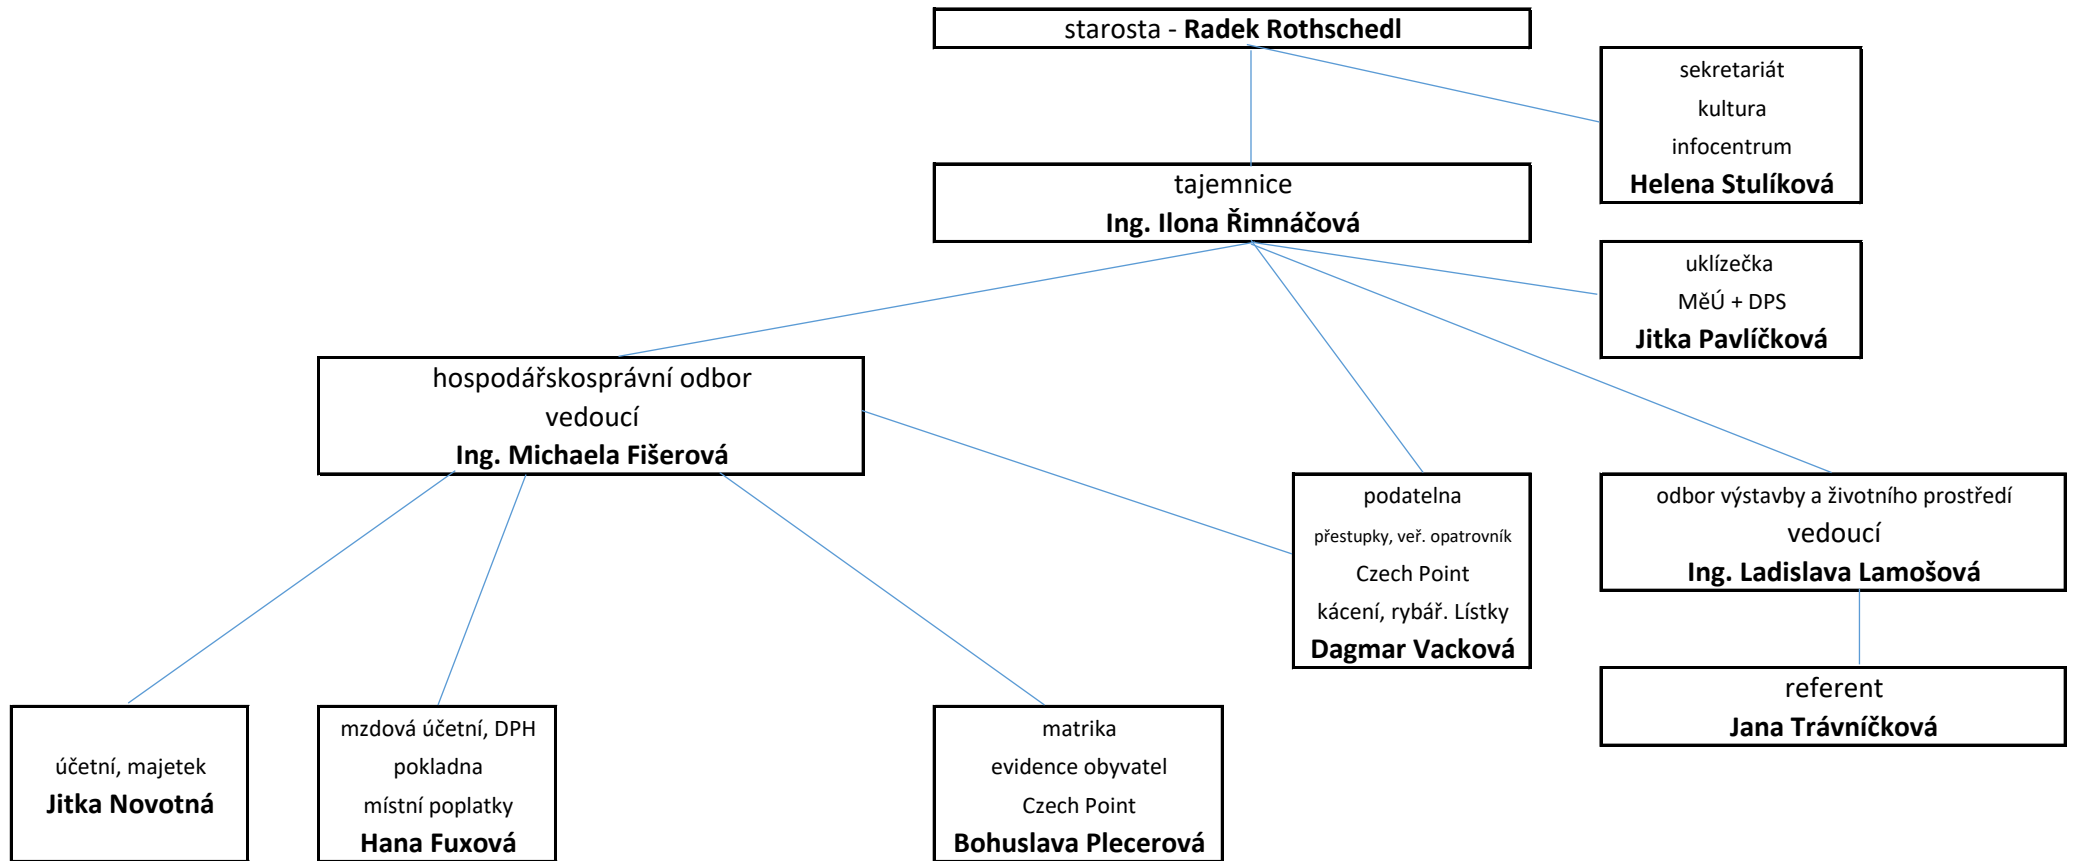

ORGANIZAČNÍ STRUKTURA MĚÚ ZLIV

ORGANIZAČNÍ SLOŽKA PŘÍSPĚVKOVÉ ORGANIZACE

- Městská knihovna Mgr. Jana Rozvoralová
- Městské hospodářství, vedoucí Petr Tlamsa
- Mateřská škola, ředileka Taťána Hačková
- Základní a základní umělecká škola, ředitel Ing. Milan Macas